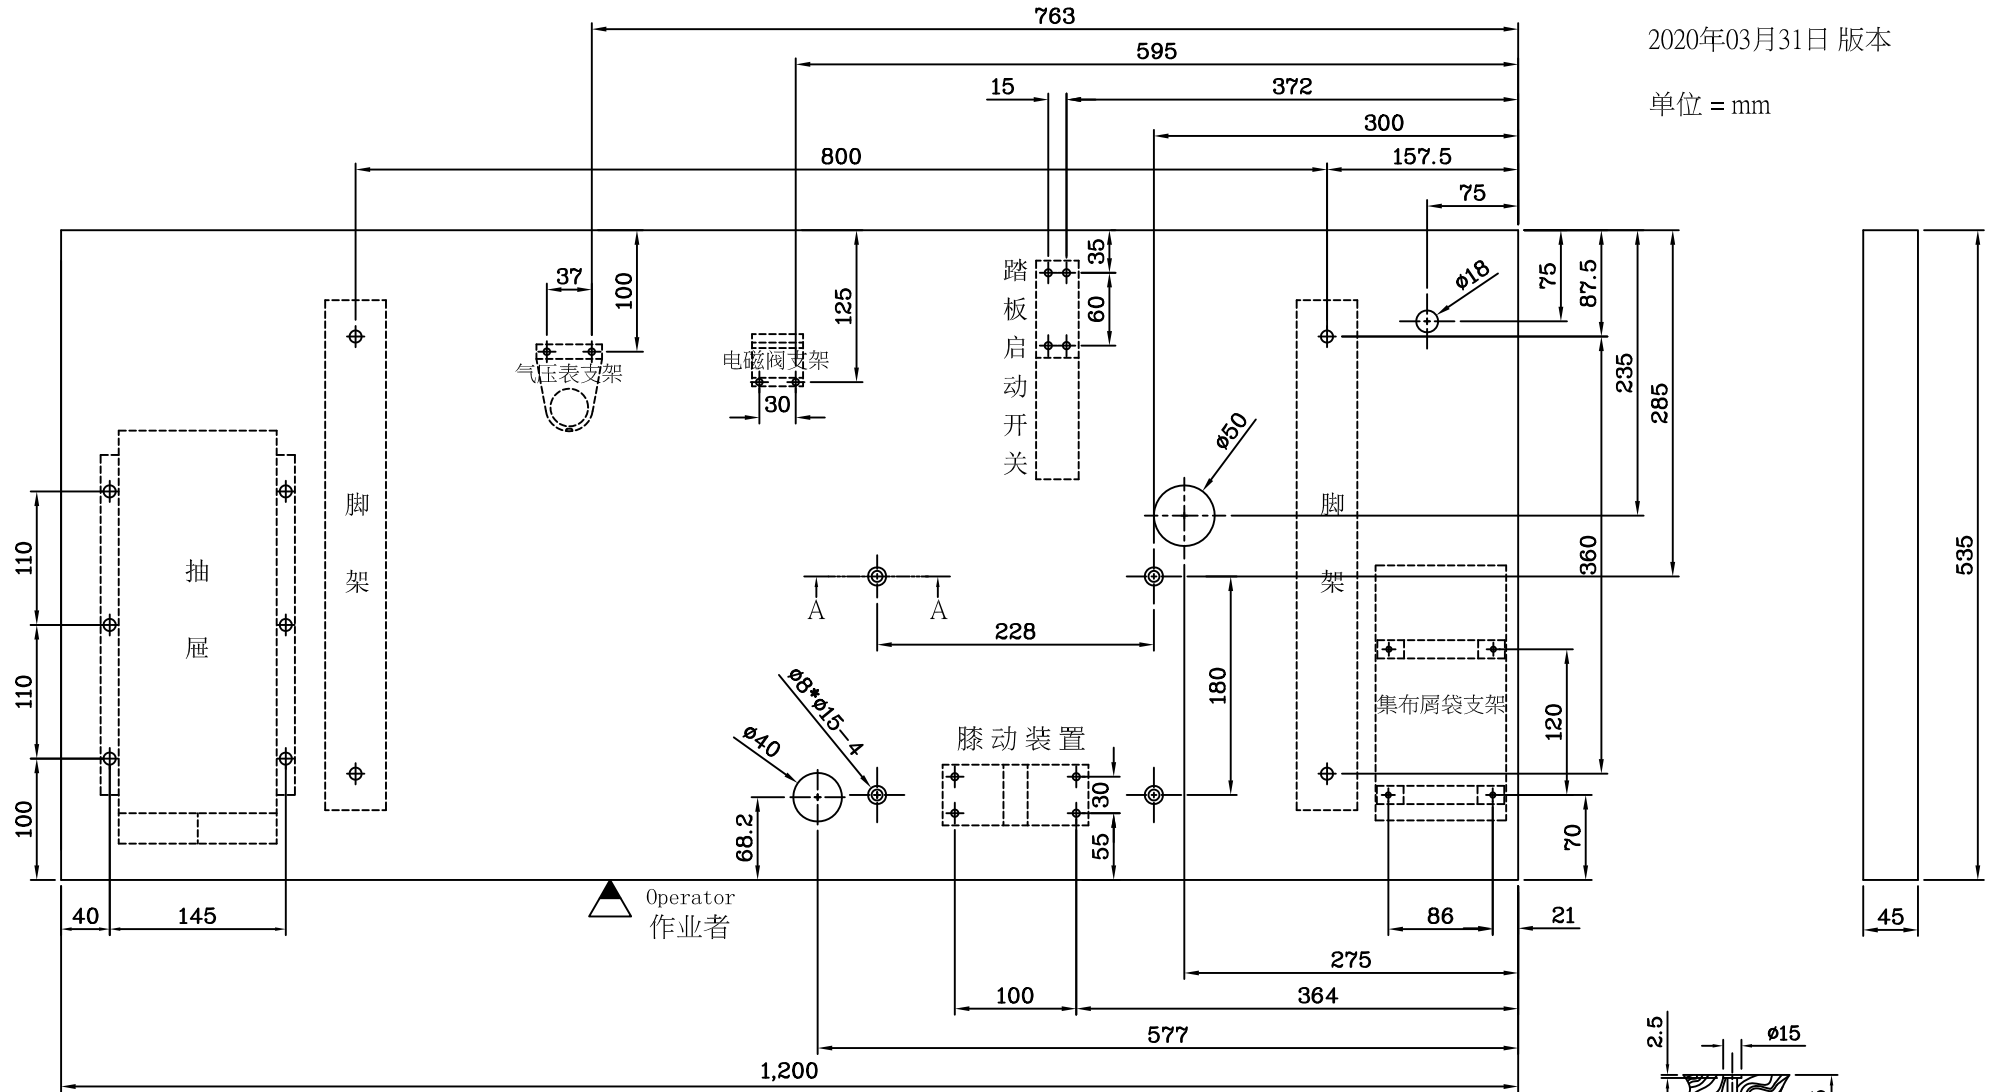

# 技术通报

<星锐牌·FW-780-TB-FL系列、FW-720-TB-FL系列·平面式桌板·车架及相关配件安装位置示意图

2020年03月31日 版本

单位 = mm

尺度(居中)

商 标(居中)

SHING RAY®

A-A剖视图