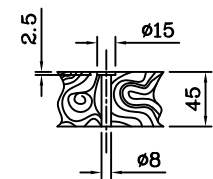

# 技术通报

<星锐牌·FW-780-TB-FL系列、FW-720-TB-FL系列·平面式桌板·车架及相关配件安装位置示意图

2020年03月31日 版本

单位 = mm

尺度(居中)

商 标(居中)

SHING RAY®

A-A剖视图