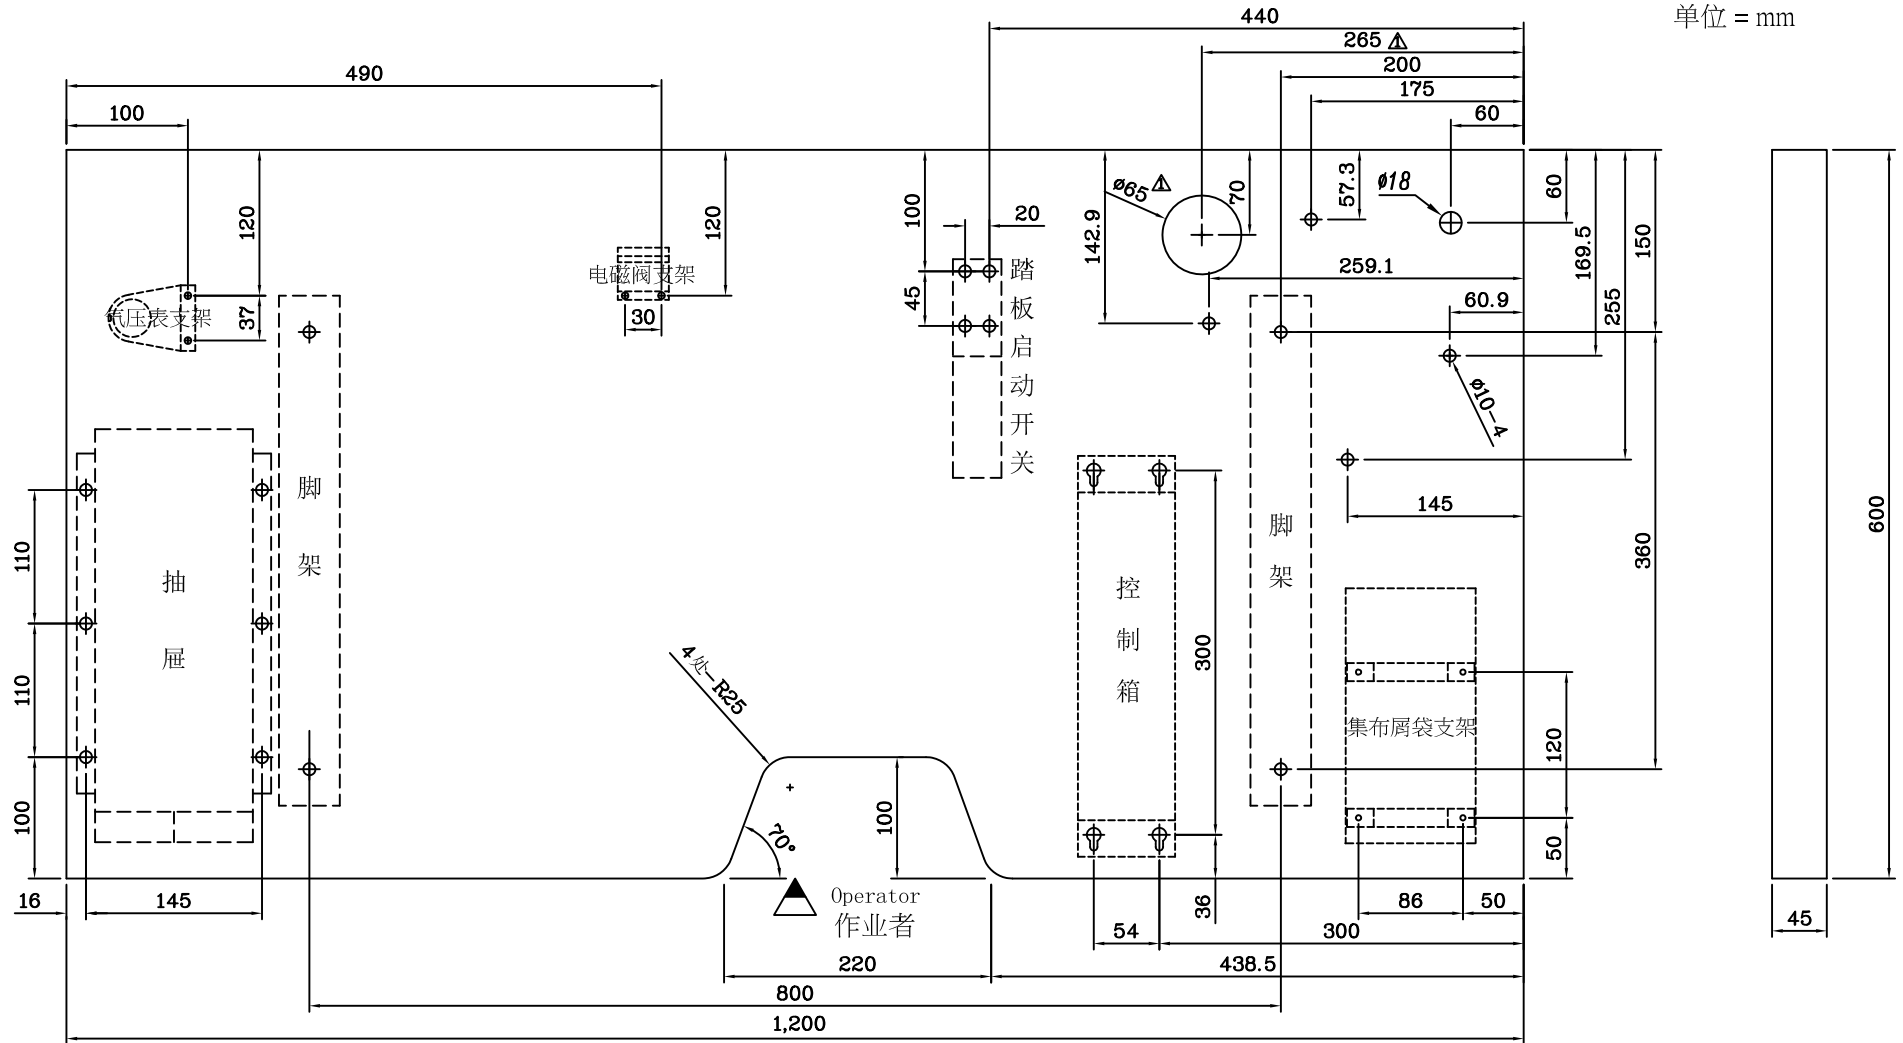

技术通报

<星锐牌·FW-740TB特殊系列·平面式桌板·车架及相关配件安装位置示意图>

2020年03月26日 版本

单位 = mm

尺 度(居中)

商 标(居中)

SHING RAY®