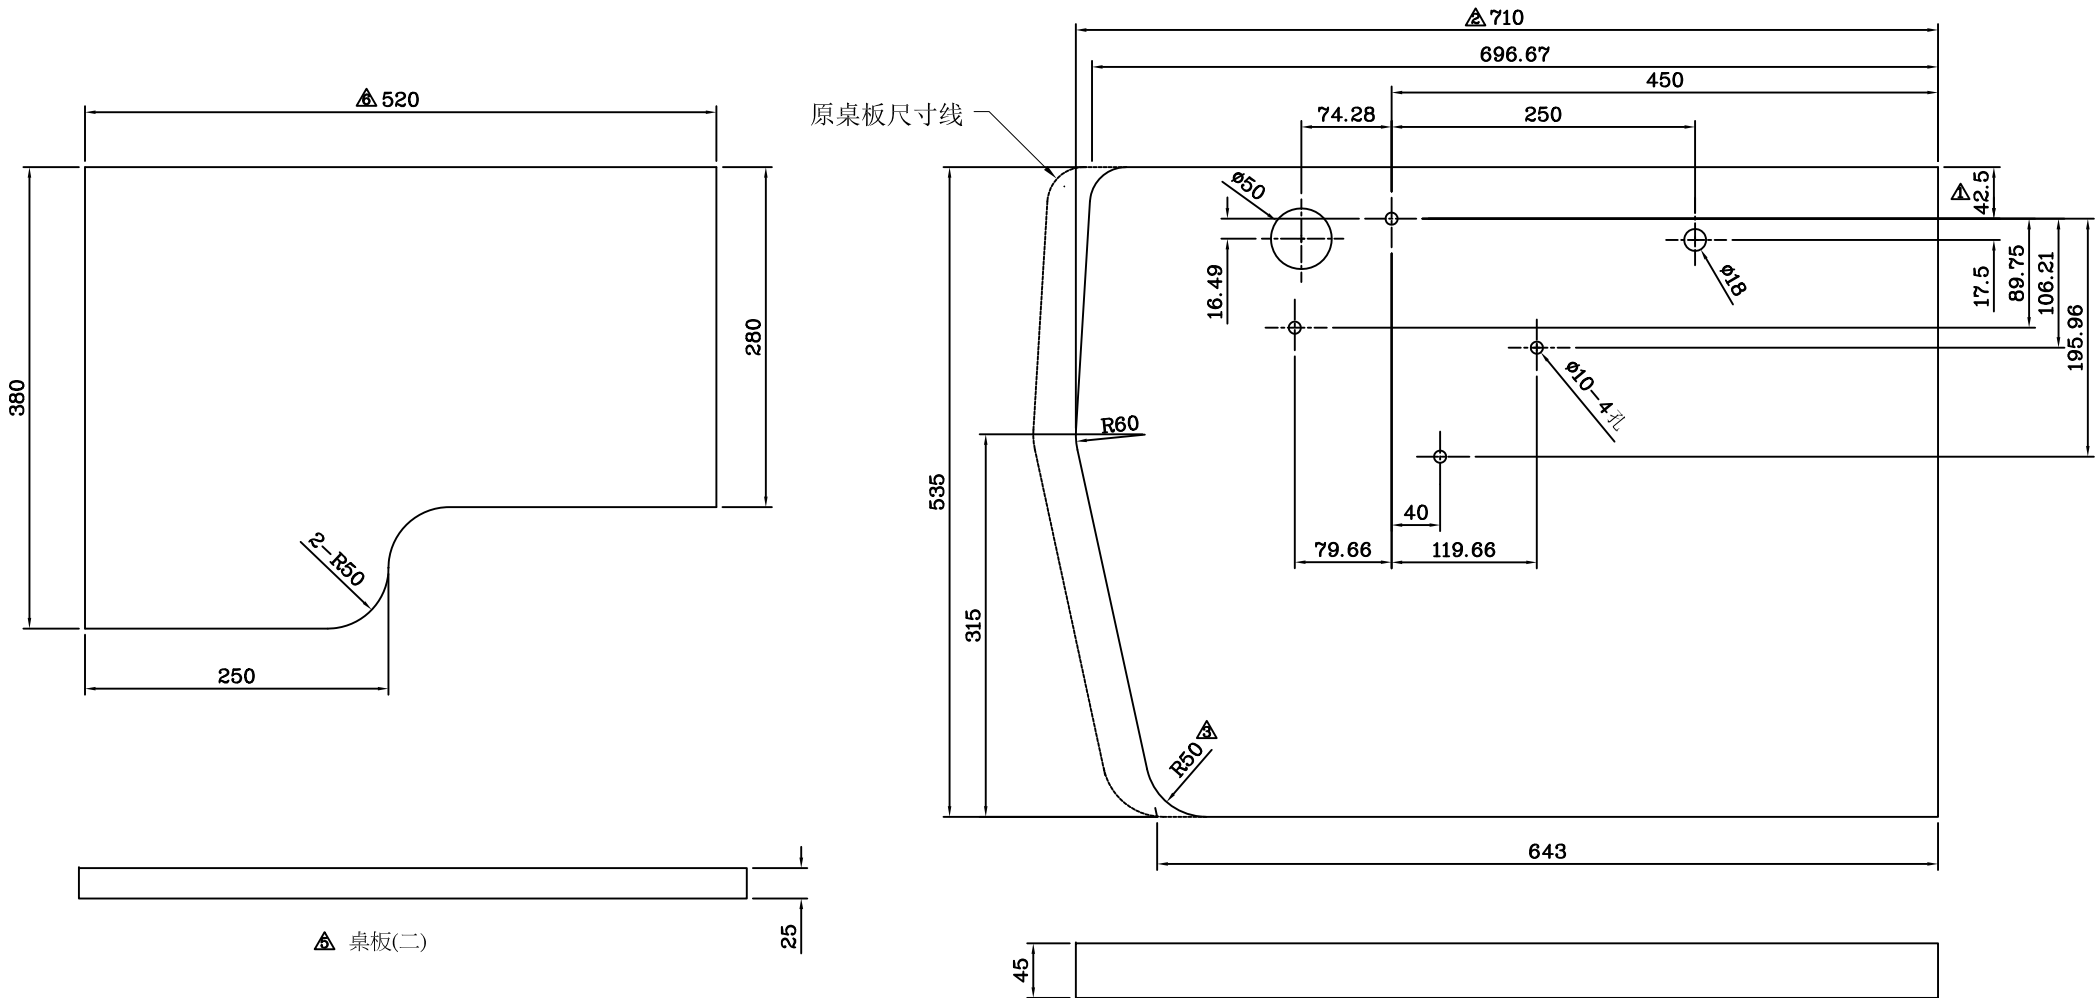

技术通报

<星锐牌·FW-740TJ系列、FW-740TD系列·平面式桌板尺寸图>

2020年03月26日 版本

单位 = mm

▲ 桌板(二)

桌板(一)

因修正▲,变动相关尺寸②如下:
原600改550,原200改280,原400改380

因修正▲,变动相关尺寸①如下:
原746.67改696.67,原500改450,原693改643

- ▲ 卓董 21.09.23 原550改520
- ▲ 卓董 10.04.16 修改桌板(二)尺寸
- ▲ 卓董 10.04.07 新增桌板(二)
- ▲ 卓董 10.04.07 原R40改R50
- ▲ 卓董 10.04.07 原760改710
- ▲ 林仙火 10.01.15 原92改42.5

尺 度(居中)

商 标(居中)