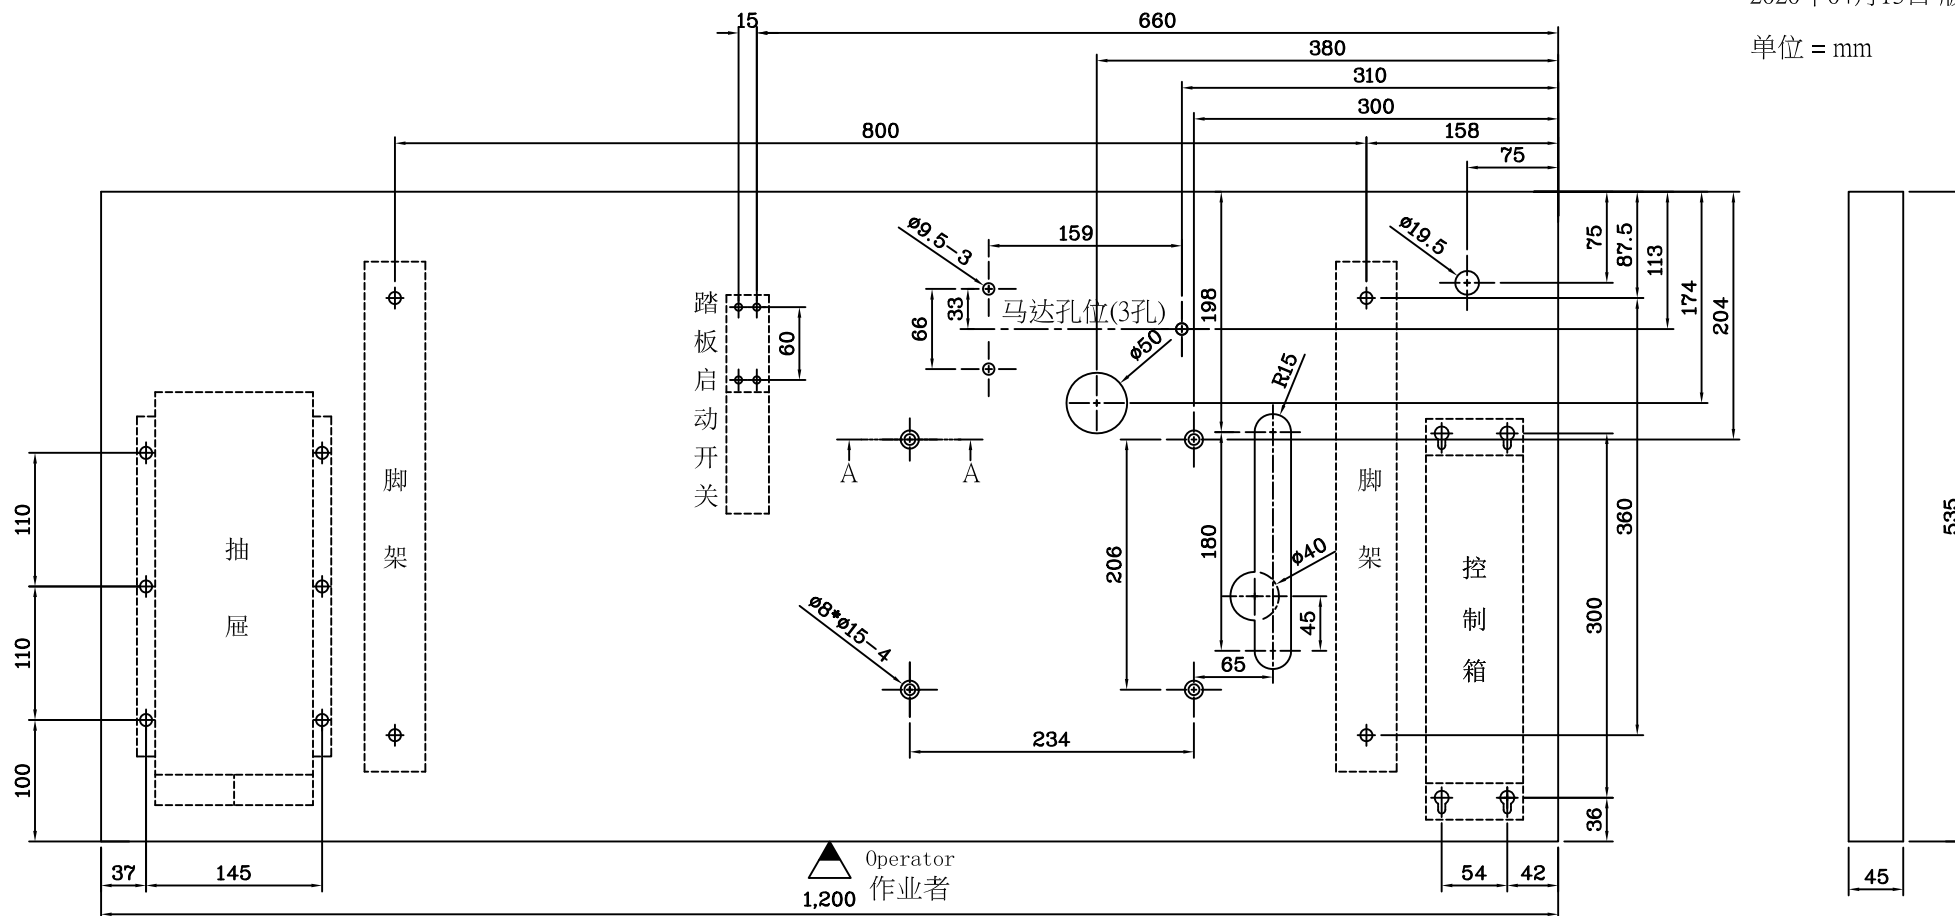

技術通報

<星锐牌·FW-760T(N)系列·平面式桌板·车架及相关配件安装位置示意图>

通用机型：全部

2020年04月13日 版本

单位 = mm

尺 度(居中)

商 标(居中)

SHING RAY®

A-A剖视图