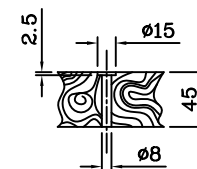

技術通報

<星锐牌·FW-760T(N)系列·平面式桌板·车架及相关配件安装位置示意图>

通用机型：全部

2020年04月13日 版本

单位 = mm

尺 度(居中)

商 标(居中)

SHING RAY®

A-A剖视图