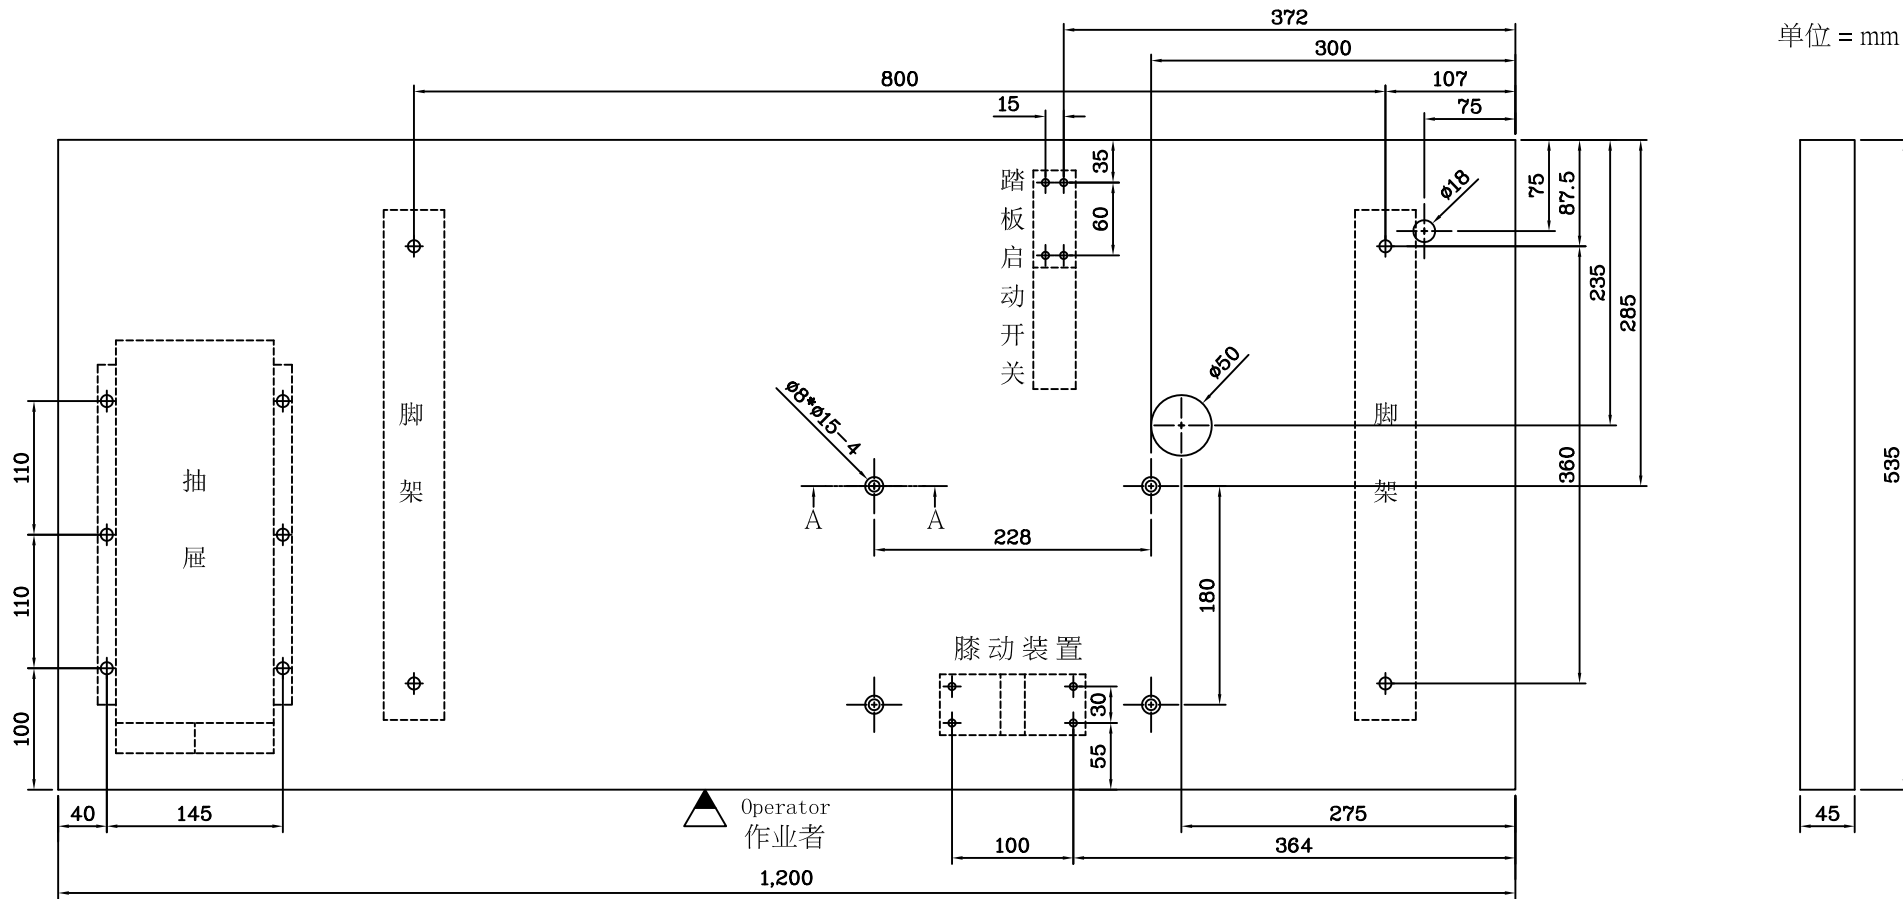

技术通报

<星锐牌·FW-787-TB系列、FW-720-TB系列、FW-780-TB系列·平面式桌板·车架及相关配件安装位置示意图>

2020年03月31日 版本

单位 = mm

尺度(居中)

商标(居中)

SHING RAY®

A-A剖视图