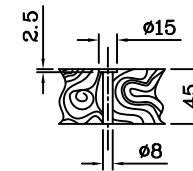

技术通报

<星锐牌·FW-787-TB系列、FW-720-TB系列、FW-780-TB系列·平面式桌板·车架及相关配件安装位置示意图>

2020年03月31日 版本

单位 = mm

尺度(居中)

商标(居中)

SHING RAY®

A-A剖视图